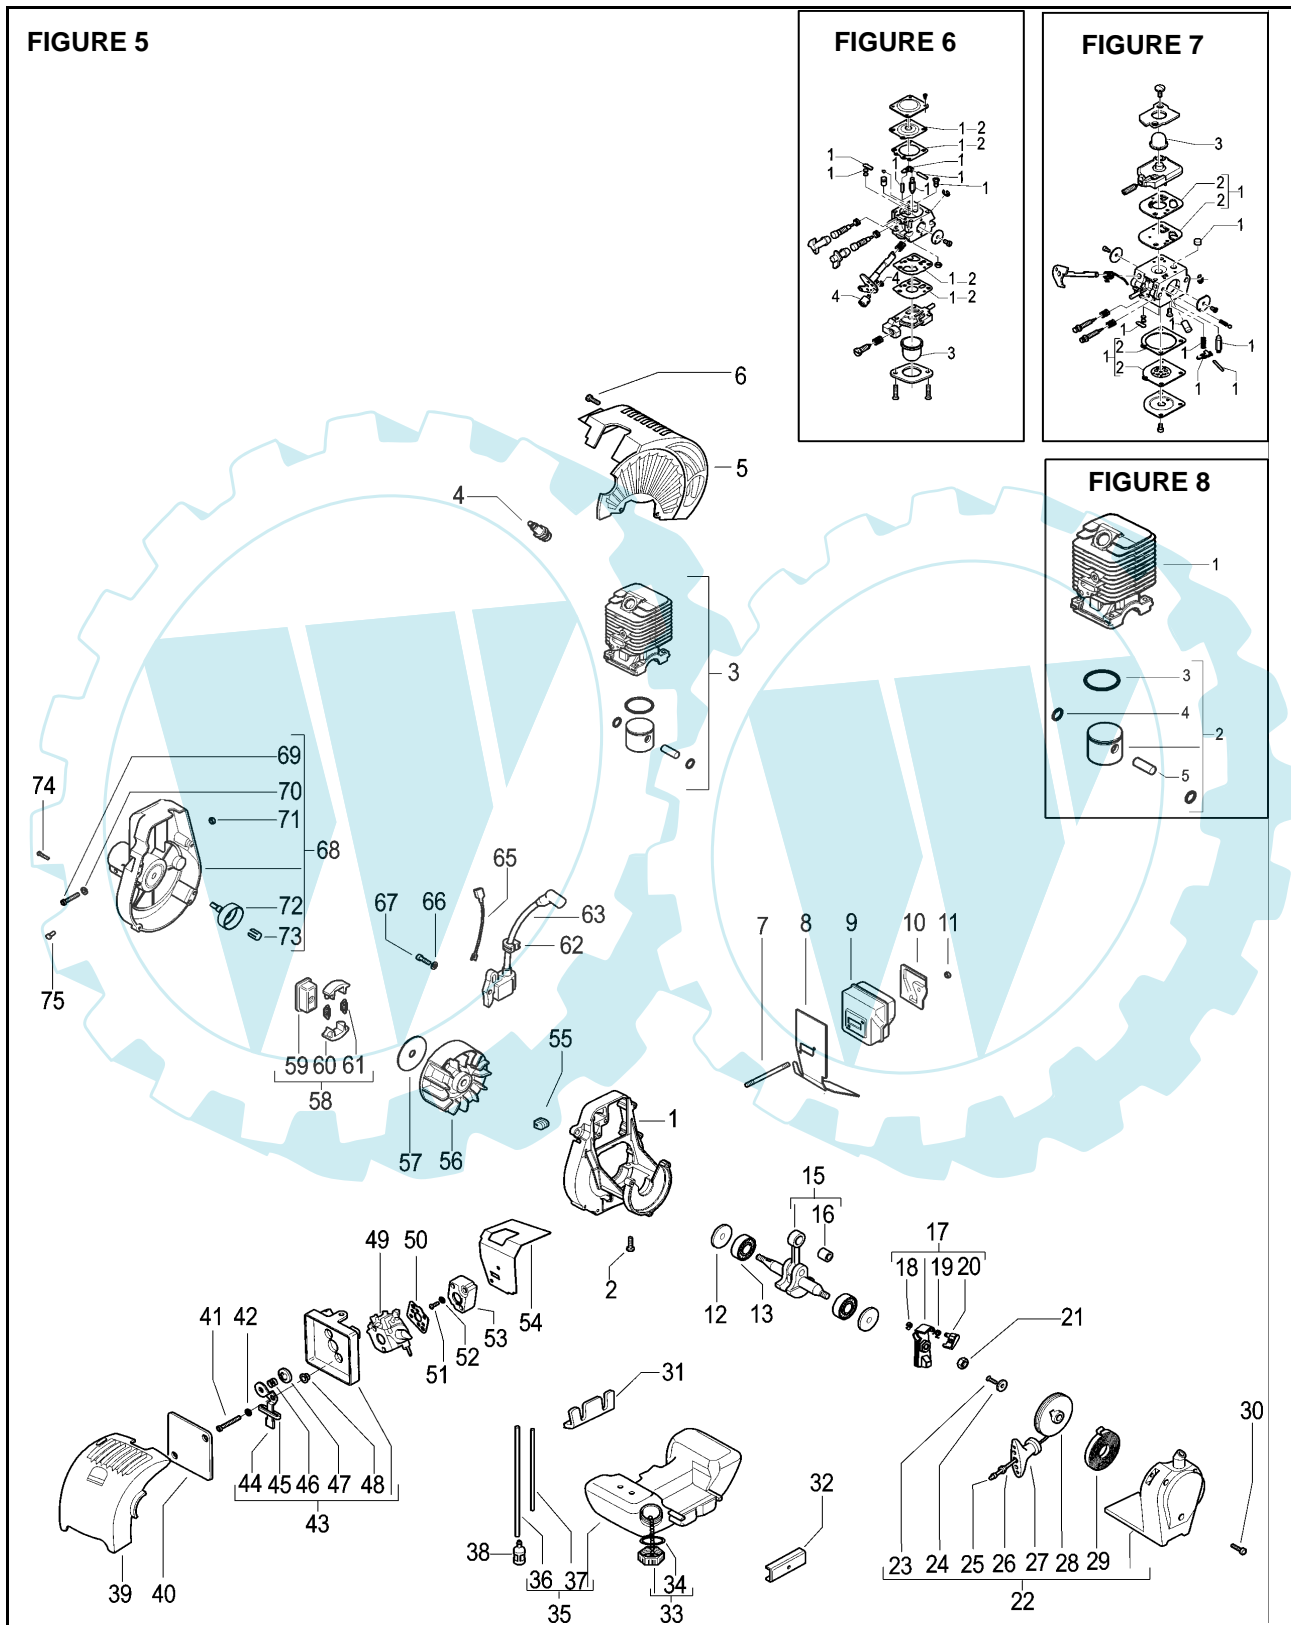

The Electrolux Group. The world's No.1 choice.

Item	P/N McC	P/N ELX	Qty	DESCRIPTION
FIGURE 5				
1	242802	538242802	1	crankcase
2	227565	538227565	4	screw M5x25
3	FIGURE 8			
A 4	92879	538092879	1	spark plug RDJ8J
5	242704	538242704	1	engine cover
6	241963	538241963	2	screw M4x22
7	242037	538242037	2	stud bolt
B 8	243273	538243273	1	exhaust gasket
C 9	242131	538242131	1	muffler
10	323760	538323760	1	muffler shield
11	235642	538235642	2	nut M5
C 12	242994	538242994	2	seal
C 13	241594	538241594	2	ball bearing
15	243486	538243486	1	crankshaft assy
C 16	• 235742	538235742	1	needle bearing
17	241784	538241784	1	starter pawl assy
18	• 111088	538111088	1	snap ring
19	• 241782	538241782	1	spring
20	• 241781	538241781	1	pawl
21	235248	538235248	1	nut
C 22	242041	538242041	1	starter assy
23	• 240862	538240862	1	screw M4x18
24	• 241703	538241703	1	washer
A 25	• 241746	538241746	1	rope
26	• 235612	538235612	1	washer
27	• 241778	538241778	1	handle
B 28	• 241620	538241620	1	pulley
B 29	• 241619	538241619	1	spring
30	241963	538241963	3	screw M4x20
31	242038	538242038	1	tank grommet (crankcase side)
32	242039	538242039	1	tank grommet (starter side)
B 33	242484	538242484	1	fuel tank cap assy
A 34	• 236564	538236564	1	gasket
C 35	242040	538242040	1	fuel tank assy
B 36	• 229717	538229717	1	hose
B 37	• 229743	538229743	1	primer bulb hose
A 38	93720	538093720	1	fuel pickup
39	242703	538242703	1	air filter cover
B 40	242035	538242035	1	air filter
41	235808	538235808	2	screw 5x50
42	235248	538235248	1	washer
43	248485	538248485	1	air box assy
44	• 241769	538241769	1	choke lever
45	• 241622	538241622	1	choke lever grommet
46	• 235822	538235822	1	spring
47	• 241602	538241602	1	choke shutter
48	• 227022	538227022	2	bushing
C 49	FIGURE 6 / FIGURE 7			
A 50	241600	538241600	1	carb. Gasket
51	235806	538235806	2	screw M5x20
52	235248	538235248	2	washer

A=ALTA ROTAZIONE
B=MEDIA ROTAZIONE
C=ALTA ROTAZIONE
NUOVI CODICI

A=HIGH MOVING
B=MEDIUM MOVING
C=SLOW MOVING
NEW P. NUMBERS

A=HAUTE DEMANDE
B=MOYENNE DEMANDE
C=BASSE DEMANDE
NOUVELLES REFERENCES

A=GROBE NACHFRAGE
B=MITTELMAESSIGE
C=WENIGE NACHFRAGE
NEU CODEX

Item	P/N McC	P/N ELX	Qty	DESCRIPTION
B 53	241750	538241750	1	carb. Spacer
B 54	242860	538242860	1	intake gasket
55	241607	538241607	1	grommet
56	243311	538243311	1	flywheel
57	241604	538241604	1	dust shield
B 58	241793	538241793	1	clutch assy
59	• 241789	538241789	1	clutch hub
60	• 241743	538241743	2	clutch shoe
A 61	• 241794	538241794	2	clutch spring
62	236322	538236322	1	grommet
C 63	243429	538243429	1	ignition coil
65	241606	538241606	1	ground wire
66	235248	538235248	2	washer
67	235806	538235806	2	screw M5x20
C 68	241725	538241725	1	joint assy
69	• 235803	538235803	1	screw M5x25
70	• 235248	538235248	1	washer
71	• 229524	538229524	1	nut M5
72	• 241785	538241785	1	clutch drum
73	• 228260	538228260	1	pin
74	227568	538227568	4	screw M4x20
75	236981	538236981	1	screw 3,5x9,5

FIGURE 6		WALBRO WT 686		
C -	242932	538242932		carb.
B 1	• 324013	538324013		K20 rep. Kit
A 2	• 324009	538324009		D20 gasket kit
C 3	• 225834	538225834		primer bulb
4	• 224466	538224466		swivel kit

FIGURE 7		ZAMA C1Q M38		
C -	-	-		carb.
B 1	• 300465	538300465		RB-28 rep.kit
A 2	• 300473	538300473		diaph/gasket kit
C 3	• 246946	538246946		primer bulb

FIGURE 8		cylinder,piston 25cc		
C 1	242803	538242803	1	cylinder
C 2	248177	538248177	1	piston kit
B 3	• 240002	538240002	1	piston ring
4	• 235008	538235008	2	snap ring
5	• 241735	538241735	1	piston pin

FIGURE 8		cylinder, piston 29cc		
C 1	243076	538243076	1	cylinder
C 2	249179	538249179	1	piston kit
B 3	• 242602	538242602	1	piston ring
4	• 235008	538235008	2	snap ring
5	• 242030	538242030	1	piston pin